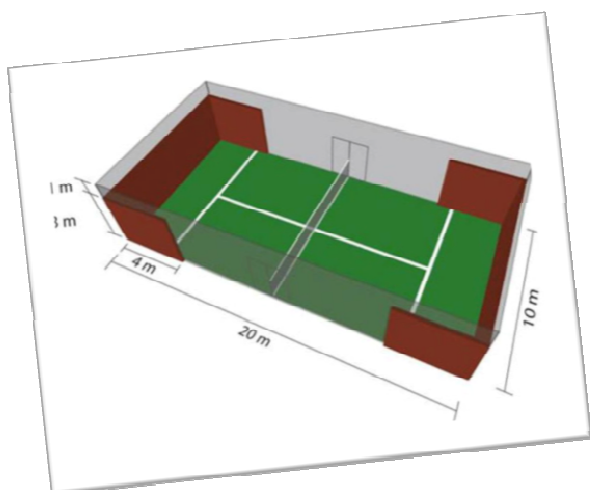

Deltagergebyr: 150 kr. pr. spiller. Deltagergebyret inkluderer lån af specielle paddles. Gebyret inkluderer også mulighed for at låne specialudstyr til de otte forskellige tennisspil i parken, som denne weekend vil være reserveret til deltagerne.

Turneringsinformation: Tlf. 60 62 59 63, Steen Rasmussen

Tilmelding sendes til: e-mail: tilmelding@taasingetennisklub.dk

Tilmelding skal være foretaget senest torsdag d. 9. juni 2016.

Deltagergebyret indbetales på reg.nr. 9370 kontonr. 456-01-77084 i Spar Nord.

Tilmeldingen skal indeholde følgende informationer på begge spillere:

- Navn
- Adresse
- E-mail adresse
- Telefonnummer
- Klub
- Fødselsår

Bekræftelse, turneringsregler og turneringsplan vil blive sendt direkte til alle deltagere senest tirsdag den 14. juni 2016.

Eventuel overnatning for spillere og ledsagere kan bestilles direkte hos vores samarbejdspartnere Carlsberg Camping, Svendborgsund Camping (som begge har hytter) eller Hotel Troense.

Tåsinge Tennis Klub

Eskærvej 63, Tåsinge

5700 Svendborg

www.taasingetennisklub.dk